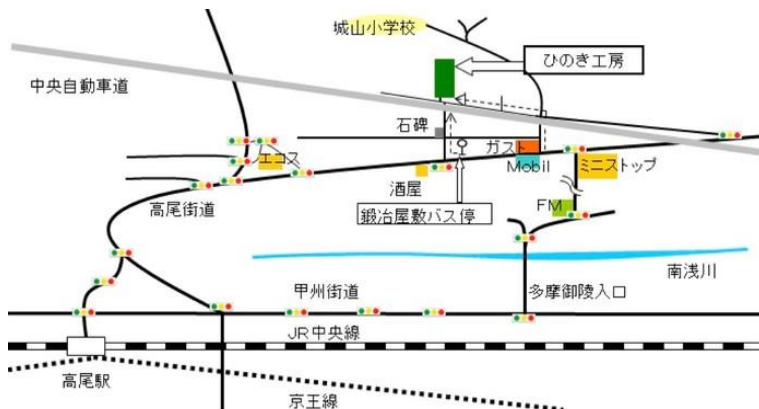

## アクセス:

高尾駅北口・2番乗り場より、  
鍛冶屋敷バス停下車 2分

〒193 - 0826

東京都八王子市元八王子町

2-1839-2